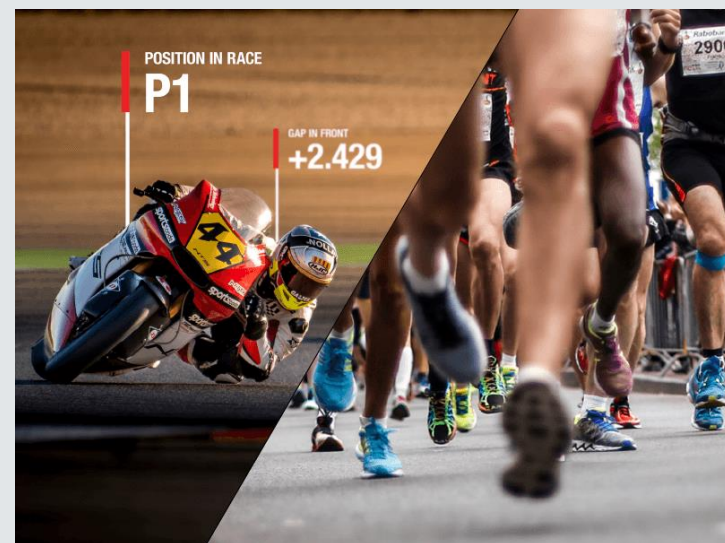

ПАКЕТ ВРЕМЕИЗМЕРВАНЕ

+

БЪЛГАРСКА ФЕДЕРАЦИЯ ПО МОТОЦИКЛЕТИЗЪМ

ЗАЩО ВРЕМЕИЗМЕРВАНЕ?

- + Времеизмерването е основна и абсолютно необходима част от всяко едно спортно събитие, в което „секундата има значение“.
- + През последните години, всички моторни спортове изцяло зависят от качествено времеизмерване, извършвано от професионалисти в областта и съответно качествена техника за времеизмерване.
- + Всички участници се борят за всяка една секунда по-добро време, титли и рекорди понякога зависят от част от секундата. Всеки персонален прогрес трябва да бъде отчетен.

ЗАЩО ВРЕМЕИЗМЕРВАНЕ ОТ НАС?

- + Българска Федерация по Мотоциклетизъм е една от първите моторни федерации в България и в региона, която разполага със собствена техника и екипи за времеизмерване.
- + В портфолиото на БФМ вече има над 500 състезания с професионално времеизмерване, което сме осигурили и изпълнили без забележка. Състезанията са от всички възможни рангове (Световни, европейски и републикански шампионати, трак дейс, корпоративни състезания) и покриват всички видове мотоциклетни дисциплини, картинг, автомобилизъм, офроуд и др.
- + Времеизмервателните екипи на БФМ работят с най-новата и актуална времеизмервателна технология и са сертифицирани от Международната федерация по мотоциклетизъм (FIM).